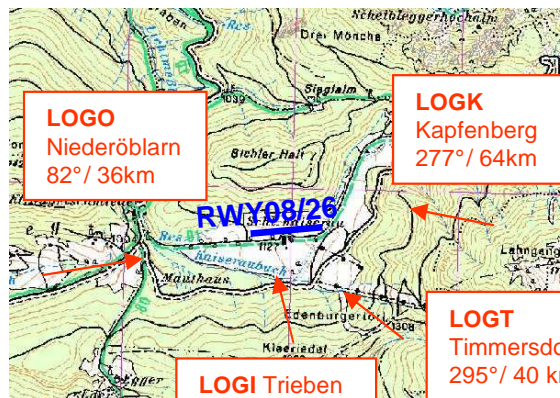

DI SKACEL Martin
Industriepark 1
A-8773 Kammern i.L./Austria
0043 664 35 075 36
pilot@erzberg-flyin.at

KAISERAU

Admont/Styria

Admont/Steiermark

latitude **47°31' 44" N / 47.529 N**
longitude **014°28' 59" E / 014.483 E**

Frequency / Frequenz **122,80**
Altitude / Höhe ü.A. **3700 ft / 1130m**

Soil conditions / **mowed meadow**
Pisten- **gemähte**

Beschaffenheit: **Futterwiese**

Airfield / **only 3rd- 5th nov. 2017**
Flugfeld **nur 3.- 5. Nov. 2017**